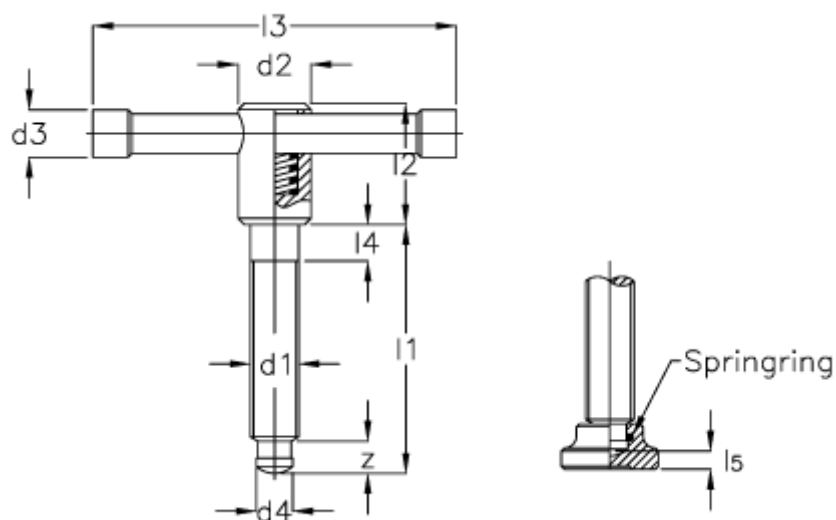

Varenummer: 20476713  
Beskrivelse: E+G Knebelskrue med løs knebel  
DIN 6306M 16-70-E

## Mål

d1	= M 16	l5 = 5.3
d2	= 24	z = 10.6
d3	= 13	
d4 h11	= 12.0	
l1	= 70	
l2	= 40	
l3	= 120	
l4	= 10	